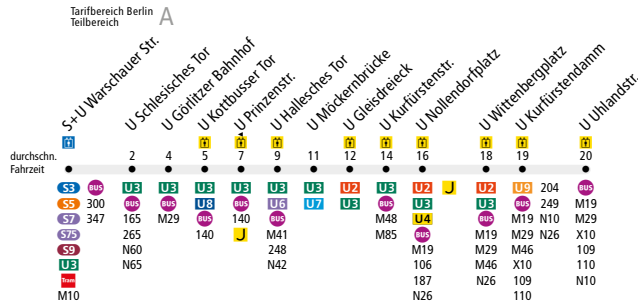

U U1 S+U Warschauer Str. ↔ U Uhlandstr.

Die Linie U1 verkehrt zusätzlich in den Nächten Fr/Sa, Sa/So und vor Feiertagen. In den übrigen Nächten verkehrt die Nachtbus-Linie N1.

Bitte beachten! Wegen der Sanierung der Hochbahnstrecke verkehrt die Linie bis voraussichtlich 5. April 2021 nicht auf dem Streckenabschnitt S+U Warschauer Str. ↔ U Kottbuser Tor. Bitte benutzen Sie den Bus-Ersatzverkehr.

	Mo - Fr ca.	Sa ca.				So ca.		
	4:00 - 0:30	0:30 - 1:00	1:00 - 5:00	5:00 - 5:30	5:30 - 0:30	0:30 - 1:00	1:00 - 7:00	7:00 - 0:30
S+U Warschauer Str. ▶ U Uhlandstr.	10	15	10	15	10	15	10	10
U Uhlandstr. ▶ S+U Warschauer Str.	10	10	15	10	10	15	10	10